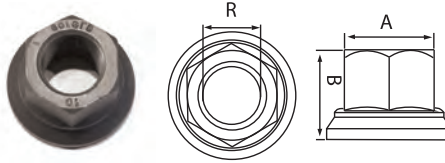

ES951003- Rotating Nut Döner Pullu Somun

OEM No : 312093

Model : -

	R	A	B	
-	M22x1.5	32	32	-

ES950004 - Trapeze / Trapez Mercedes

ES950038 Dacromet coated alternative.
ES950038 Dakromet kaplı alternatifidir.