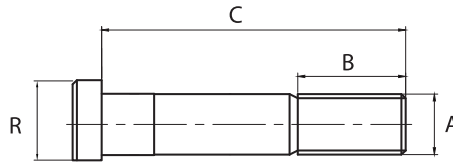

A : Outside Thread / Diş Diş Çapı
B : Thread Length / Diş Uzunluğu
C : Body Length / Gövde Uzunluğu
R : Head Diameter / Kafa Çapı

Part No	Brand	Image	OEM No	Model	App.	A	B	C	R
ES952025	Volvo		20515519	FM	Rear/Arka	M22x1,5	77	115	36
ES950026 - Fraised / Frezeli	Renault		190513 / 00001900220	-	Rear/Arka	M22x1.5	45	97	35
ES950027- Fraised / Frezeli	DAF		-	Disc Trailer / Çekici	Rear/Arka	M22x1.5	46	85	42
ES950028 (Right / Sağ)	BMC		K5C 2150	162.25 (Fatih)	Rear/Arka	W7/8"x14	55	110	32
ES950029 (Left / Sol)	BMC		K5C 2150 / K5C 2151	162.25 (Fatih)	Rear/Arka	W7/8"x14	55	110	32
ES950030 (Right / Sağ)	BMC		K5C 2150 / K5C 2151	162.25 (Fatih)	R.-F./Arka-Ön	W7/8"x14	40	77	32
ES950031 (Left / Sol)	BMC		K5C 2151	162.25 (Fatih)	R.-F./Arka-Ön	W7/8"x14	40	77	32
ES950032 - (Right / Sağ) Fraised / Frezeli	BMC		K5C 2150 / K5C 2151	Fatih	Rear/Arka	W7/8"x14	55	110	32
ES950033 - (Left / Sol) Fraised / Frezeli	BMC		K5C 2150 / K5C 2151	Fatih	Rear/Arka	W7/8"x14	55	110	32
ES950034 - Fraised / Frezeli	BPW		03.296.13.09.0 - F	-	-	M22x2	34-50	128	-
ES950035 - Trapeze / Trapez	BPW		03.296.33.110	-	-	M22x1.5	38.5	80	35
ES952035 - Trapeze/Trapez	BPW		03.296.33.110	-	-	M22x1,5	38,5	80	35