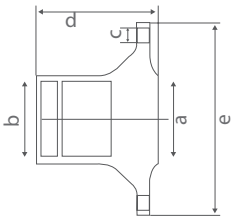

a : Inner Diameter 1
b : Inner Diameter 2
c : Bore Ø
d : Height
e : Outer Diameter