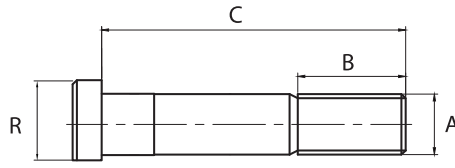

A : Outside Thread / Diş Diş Çapı
B : Thread Length / Diş Uzunluğu
C : Body Length / Gövde Uzunluğu
R : Head Diameter / Kafa Çapı

ES950018 Mercedes Atego

OEM No : 352 402 0071

Model : Atego 1517

App.	A	B	C	R
Rear/Arka	M20x1.5	43	76	30