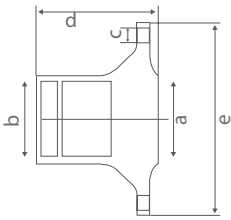

a : Inner Diameter 1
b : Inner Diameter 2
c : Bore Ø
d : Height
e : Outer Diameter