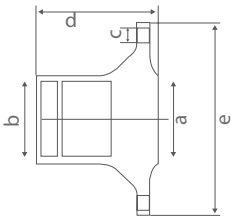

a : Inner Diameter 1
b : Inner Diameter 2
c : Bore Ø
d : Height
e : Outer Diameter

ES975310 **BMC**

OEM No : 7 K 877 02 M

Model : 220/26 DEV Fatih - 220/26 INTERCOOL - 822/827 PRO

App.	A	B	C	D	E
Front/Ön	101,6	136,6	25,7	154,5	381