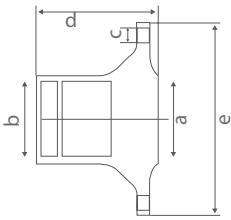

App.	A	B	C	D	E
-	120	150	22	220	380

ES975394 **BPW**

OEM No : -
Model :

App.	A	B	C	D	E
-	120	147	22	220	380

a : Inner Diameter 1
 b : Inner Diameter 2
 c : Bore Ø
 d : Height
 e : Outer Diameter

ES975395 **BPW**