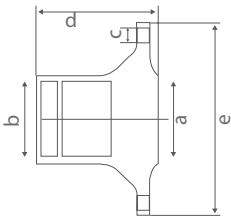

- a : Inner Diameter 1
- b : Inner Diameter 2
- c : Bore Ø
- d : Height
- e : Outer Diameter