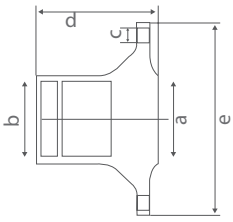

- a : Inner Diameter 1
- b : Inner Diameter 2
- c : Bore Ø
- d : Height
- e : Outer Diameter

ES975103		SAF			
OEM No : 3307305600, 3307305601, 3307305603					
Model : -					
App.	A	B	C	D	E
	138	88	-	-	-

ES975104		VOL. REN. T. SCANIA			
OEM No : 566425					
Model :					
App.	A	B	C	D	E
	148	93,8	148	157	385