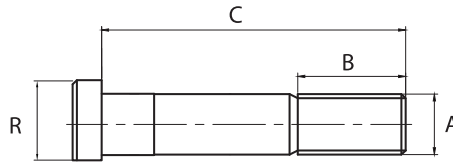

A : Outside Thread / Diş Diş Çapı
B : Thread Length / Diş Uzunluğu
C : Body Length / Gövde Uzunluğu
R : Head Diameter / Kafa Çapı

ES950001 Mercedes

OEM No : 381 401 0771

Model : 2517 / 2521 / 2524 / 2622 / NG SK