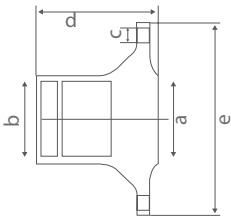

Model : ATEGO 800 SERIES

App.	A	B	C	D	E
Front / Ön	-	-	18	49,5	290

ES975068 **MERCEDES**

OEM No : 972 334 0201 - 972 330 0525 - 972 330 0425 - 972 330 0125

Model : ATEGO 800 SERIES

App.	A	B	C	D	E
Front / Ön	108	108	-	113	146