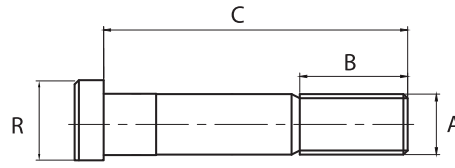

A : Outside Thread / Dış Diş Çapı
B : Thread Length / Diş Uzunluğu
C : Body Length / Gövde Uzunluğu
R : Head Diameter / Kafa Çapı

ES950057

Renault