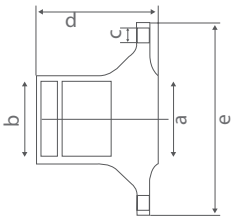

App.	A	B	C	D	E
Rear / Arka	145	160	22	230	368

a : Inner Diameter 1
 b : Inner Diameter 2
 c : Bore Ø
 d : Height
 e : Outer Diameter

ES975093 **MAN**

OEM No : 81 36501 0091 - 81 36501 0107 - 81 36501 0147