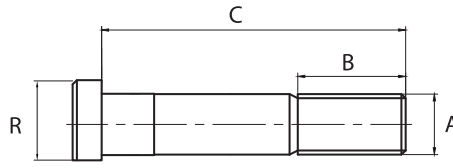

A : Outside Thread / Diş Diş Çapı
B : Thread Length / Diş Uzunluğu
C : Body Length / Gövde Uzunluğu
R : Head Diameter / Kafa Çapı