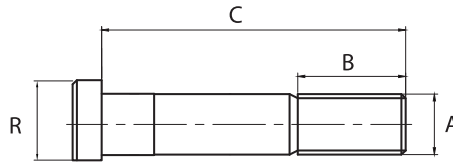

A : Outside Thread / Diş Diş Çapı
B : Thread Length / Diş Uzunluğu
C : Body Length / Gövde Uzunluğu
R : Head Diameter / Kafa Çapı