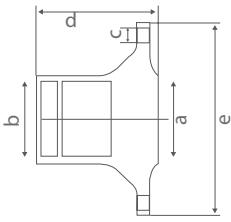

App.	A	B	C	D	E
Front / Ön	-	-	22	48	380

ES975080 **MERCEDES**

OEM No : ZF4474385118 (R8)

Model : NEOPLAN - SETRA - CAPACITY - BMC

App.	A	B	C	D	E
Front / Ön	100	130	22,6	186,5	384,5

a : Inner Diameter 1
b : Inner Diameter 2
c : Bore Ø
d : Height
e : Outer Diameter