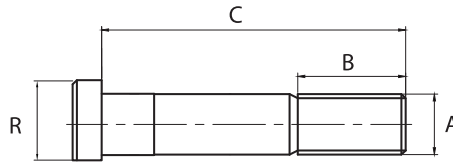

A : Outside Thread / Dış Diş Çapı
B : Thread Length / Diş Uzunluğu
C : Body Length / Gövde Uzunluğu
R : Head Diameter / Kafa Çapı

ES950036 - Trapeze / Trapez BPW

OEM No : 03.296.33.111

Model : -

App.	A	B	C	R
-	M22x1.5	48.5	88.5	32