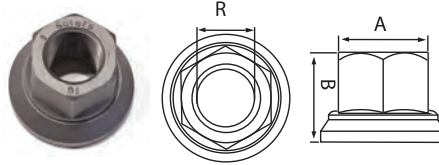

**ES951013 - Rotating Nut
Döner Pullu Somun**

OEM No : -

Model : -

-	R	A	B	-
-	M22x1,5	32	36	-